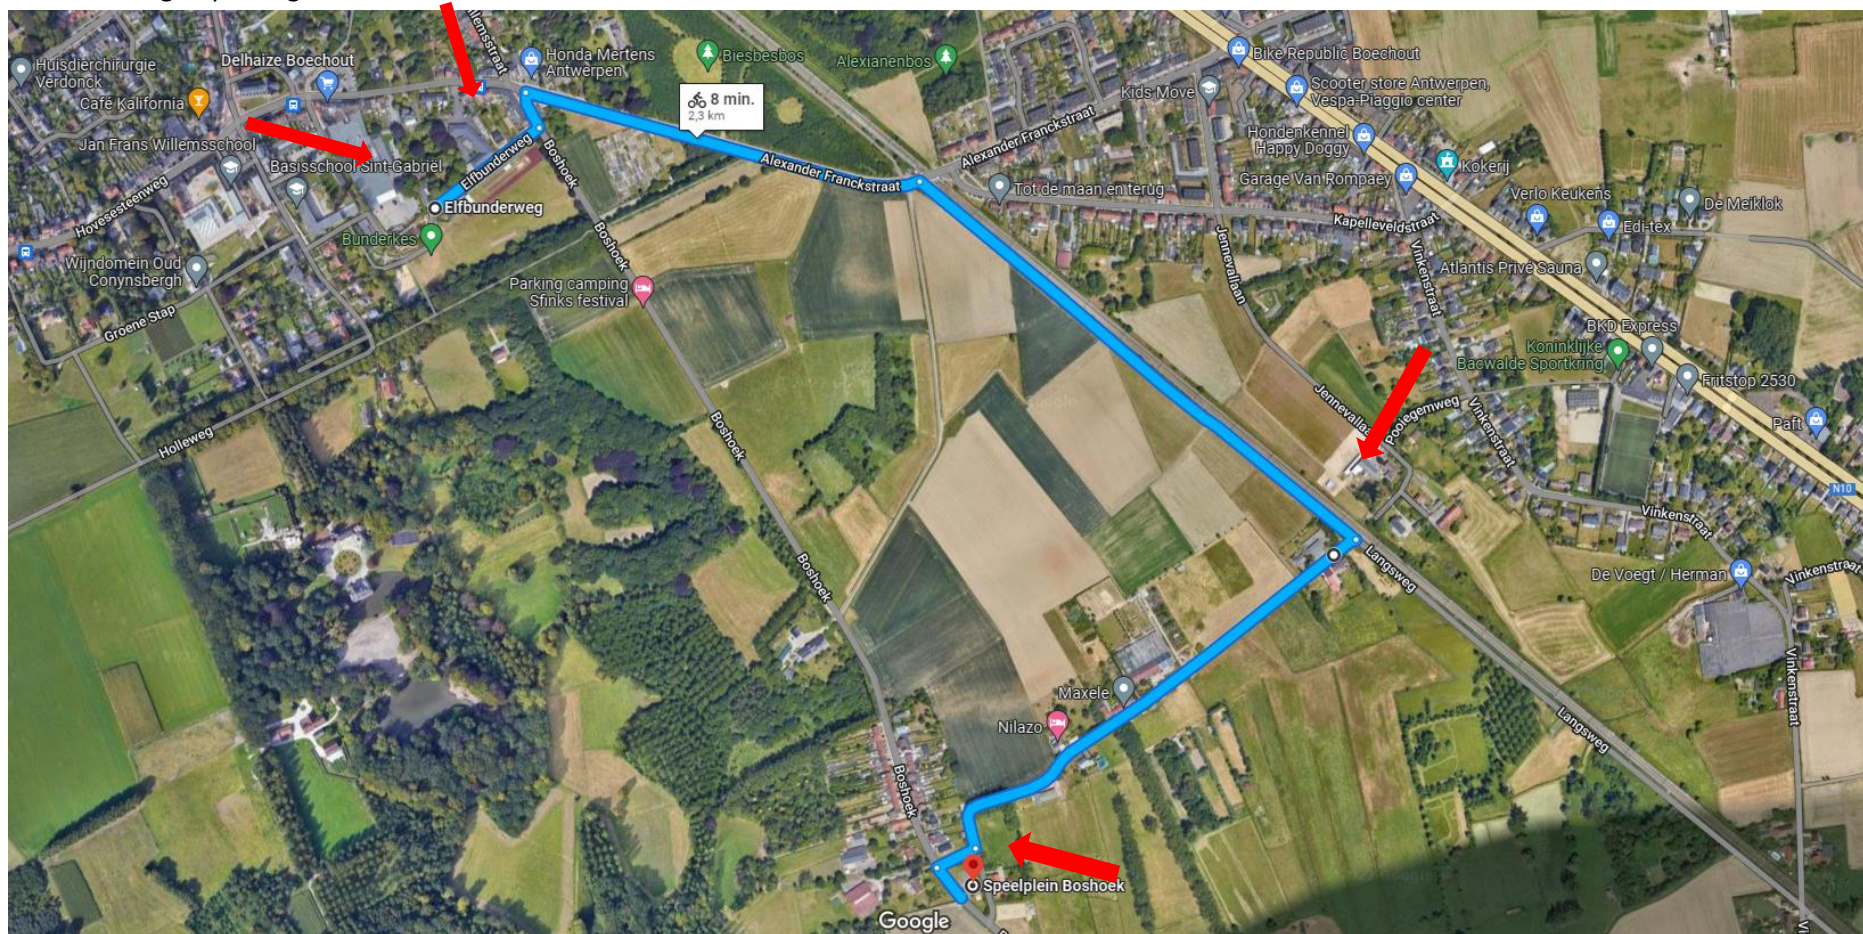

**parkeermogelijkheid:**

**Elfbunderweg of parking Delhaize Boechout Centrum**

TENT : startplaats en aanmeldpunt